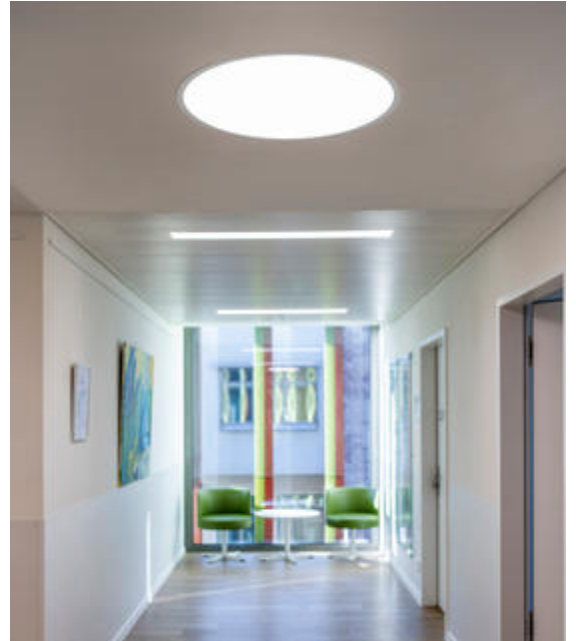

lightnet

Basic-M4

Deckeneinbauleuchte, Befestigungsset inkl -
Direktstrahlend

Artikelnummer: BM4ASE-840E-D420

Abbildungen ggf. nur ähnlich, dienen als Orientierung.

Basic-M4. LED. Einbauleuchte mit umlaufendem Rahmen für Montage in gesägten Deckenöffnungen. Befestigungsset inklusive. Leuchtenkorpus mit erhöhter Stabilität für Einbau. Oberfläche Radiant Silver. Lichtcharakteristik: Rein direktstrahlend. Farbtemperatur: 4000K (Cool White). Farbwiedergabeindex (Ra): >80. Microprismenoptik aus Spezialacrylglas zur Reduktion der Leuchtdichte in Office-Bereichen. UGR<=19. Einfach schaltbar. DxH (rund). D=420mm. H=2+100mm. Low-

Basic-M4

Deckeneinbauleuchte, Befestigungsset inkl -
Direktstrahlend

Artikelnummer: BM4ASE-840E-D420

Kunde / Projekt: _____

Notiz: _____

Produktname	Basic-M4
Leuchtmittel	LED
Installationstyp	Deckeneinbauleuchte, Befestigungsset inkl
Oberfläche	Radiant Silver
Lichtverteilung	Direktstrahlend
Farbtemperatur	4000K
Farbwiedergabeindex (Ra)	Ra>80
Optisches System	Microprismenoptik
Steuerung	Einfach schaltbar
Länge L/Durchmesser D (mm)	D=420mm
Höhe H (mm)	H=2+100mm
Bestromung	Low-Power
Leuchtenlichtstrom	1740lm
Anschlussleistung	13W
Schutzart	IP40
Prüfzeichen	ENEC
LED-Lebensdauer	L90B10 (tq 25°C) = 50.000h
UGR	UGR<=19
Photometrischer Code	8 40 / 3 3 9
Photobiologische Klasse	RG0 (EN62471)
Indoor/Outdoor	Indoor: ta [ambient] max. 25°C
Gewicht (kg)	3,2kg