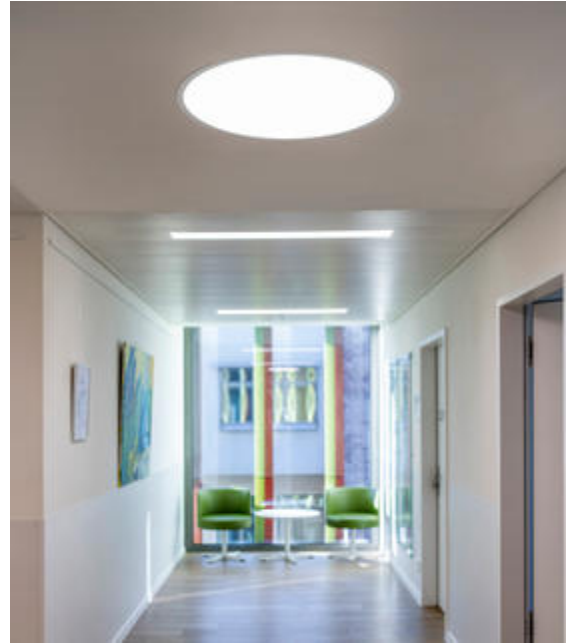

lightnet

Basic-M4

Deckeneinbauleuchte, Befestigungsset inkl -
Direktstrahlend

Artikelnummer: BM4ASE-830E-D670

Abbildungen ggf. nur ähnlich, dienen als Orientierung.

Basic-M4. LED. Einbauleuchte mit umlaufendem Rahmen für Montage in gesägten Deckenöffnungen. Befestigungsset inklusive. Leuchtenkorpus mit erhöhter Stabilität für Einbau. Oberfläche Radiant Silver. Lichtcharakteristik: Rein direktstrahlend. Farbtemperatur: 3000K (Warm White). Farbwiedergabeindex (Ra): >80. Microprismenoptik aus Spezialacrylglas zur Reduktion der Leuchtdichte in Office-Bereichen. UGR<=19. Einfach schaltbar. DxH (rund). D=670mm. H=2+100mm. Low-

Basic-M4

Deckeneinbauleuchte, Befestigungsset inkl -
Direktstrahlend

Artikelnummer: BM4ASE-830E-D670

Kunde / Projekt: _____

Notiz: _____

| | |
|----------------------------|--|
| Produktname | Basic-M4 |
| Leuchtmittel | LED |
| Installationstyp | Deckeneinbauleuchte, Befestigungsset inkl |
| Oberfläche | Radiant Silver |
| Lichtverteilung | Direktstrahlend |
| Farbtemperatur | 3000K |
| Farbwiedergabeindex (Ra) | Ra>80 |
| Optisches System | Microprismenoptik |
| Steuerung | Einfach schaltbar |
| Länge L/Durchmesser D (mm) | D=670mm |
| Höhe H (mm) | H=2+100mm |
| Bestromung | Low-Power |
| Leuchtenlichtstrom | 3609lm |
| Anschlussleistung | 28W |
| Schutzart | IP40 |
| Prüfzeichen | ENEC |
| LED-Lebensdauer | L90B10 (tq 25°C) = 50.000h |
| UGR | UGR<=19 |
| Photometrischer Code | 8 30 / 3 3 9 |
| Photobiologische Klasse | RG0 (EN62471) |
| Indoor/Outdoor | Indoor: ta [ambient] max. 25°C |
| Gewicht (kg) | 10,2kg |