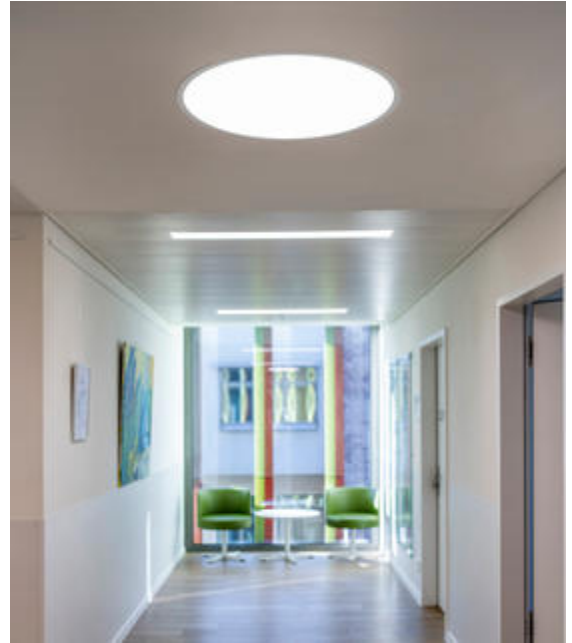

lightnet

Basic-M4

Deckeneinbauleuchte, Befestigungsset inkl -
Direktstrahlend

Artikelnummer: BM4ASE-830E-D520

Abbildungen ggf. nur ähnlich, dienen als Orientierung.

Basic-M4. LED. Einbauleuchte mit umlaufendem Rahmen für Montage in gesägten Deckenöffnungen. Befestigungsset inklusive. Leuchtenkorpus mit erhöhter Stabilität für Einbau. Oberfläche Radiant Silver. Lichtcharakteristik: Rein direktstrahlend. Farbtemperatur: 3000K (Warm White). Farbwiedergabeindex (Ra): >80. Microprismenoptik aus Spezialacrylglas zur Reduktion der Leuchtdichte in Office-Bereichen. UGR<=19. Einfach schaltbar. DxH (rund). D=520mm. H=2+100mm. Low-

Basic-M4

Deckeneinbauleuchte, Befestigungsset inkl -
Direktstrahlend

Artikelnummer: BM4ASE-830E-D520

Kunde / Projekt: _____

Notiz: _____

Produktname	Basic-M4
Leuchtmittel	LED
Installationstyp	Deckeneinbauleuchte, Befestigungsset inkl
Oberfläche	Radiant Silver
Lichtverteilung	Direktstrahlend
Farbtemperatur	3000K
Farbwiedergabeindex (Ra)	Ra>80
Optisches System	Microprismenoptik
Steuerung	Einfach schaltbar
Länge L/Durchmesser D (mm)	D=520mm
Höhe H (mm)	H=2+100mm
Bestromung	Low-Power
Leuchtenlichtstrom	2319lm
Anschlussleistung	18W
Schutzart	IP40
Prüfzeichen	ENEC
LED-Lebensdauer	L90B10 (tq 25°C) = 50.000h
UGR	UGR<=19
Photometrischer Code	8 30 / 3 3 9
Photobiologische Klasse	RG0 (EN62471)
Indoor/Outdoor	Indoor: ta [ambient] max. 25°C
Gewicht (kg)	5,5kg