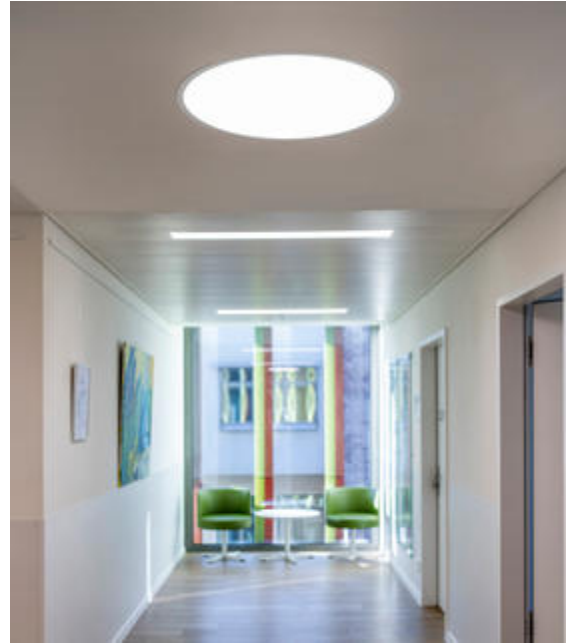

## Basic-M4

Deckeneinbauleuchte, Befestigungsset inkl -  
Direktstrahlend

Artikelnummer: BM4ASE-830E-D420

Abbildungen ggf. nur ähnlich, dienen als Orientierung.

Basic-M4. LED. Einbauleuchte mit umlaufendem Rahmen für Montage in gesägten Deckenöffnungen. Befestigungsset inklusive. Leuchtenkorpus mit erhöhter Stabilität für Einbau. Oberfläche Radiant Silver. Lichtcharakteristik: Rein direktstrahlend. Farbtemperatur: 3000K (Warm White). Farbwiedergabeindex (Ra): >80. Microprismenoptik aus Spezialacrylglas zur Reduktion der Leuchtdichte in Office-Bereichen. UGR<=19. Einfach schaltbar. DxH (rund). D=420mm. H=2+100mm. Low-

## Basic-M4

Deckeneinbauleuchte, Befestigungsset inkl -  
Direktstrahlend

Artikelnummer: BM4ASE-830E-D420

Kunde / Projekt: \_\_\_\_\_

Notiz: \_\_\_\_\_

Produktname	Basic-M4
Leuchtmittel	LED
Installationstyp	Deckeneinbauleuchte, Befestigungsset inkl
Oberfläche	Radiant Silver
Lichtverteilung	Direktstrahlend
Farbtemperatur	3000K
Farbwiedergabeindex (Ra)	Ra>80
Optisches System	Microprismenoptik
Steuerung	Einfach schaltbar
Länge L/Durchmesser D (mm)	D=420mm
Höhe H (mm)	H=2+100mm
Bestromung	Low-Power
Leuchtenlichtstrom	1627lm
Anschlussleistung	13W
Schutzart	IP40
Prüfzeichen	ENEC
LED-Lebensdauer	L90B10 (tq 25°C) = 50.000h
UGR	UGR<=19
Photometrischer Code	8 30 / 3 3 9
Photobiologische Klasse	RG0 (EN62471)
Indoor/Outdoor	Indoor: ta [ambient] max. 25°C
Gewicht (kg)	3,2kg